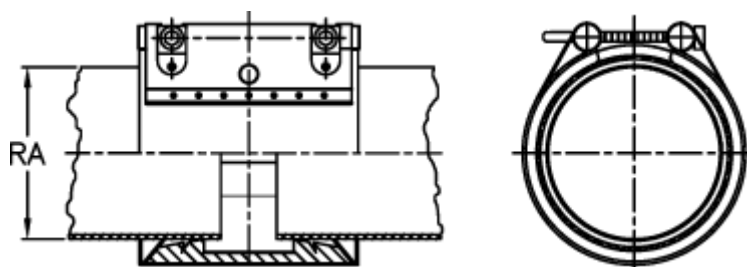

Varenummer: 025748600181
Beskrivelse: Norma Connect rørkobling
GRIP E W5 Ø=181,0 NBR, 10 bar

Mål

Note = Kontakt os for yderligere informationer.

RA = 181